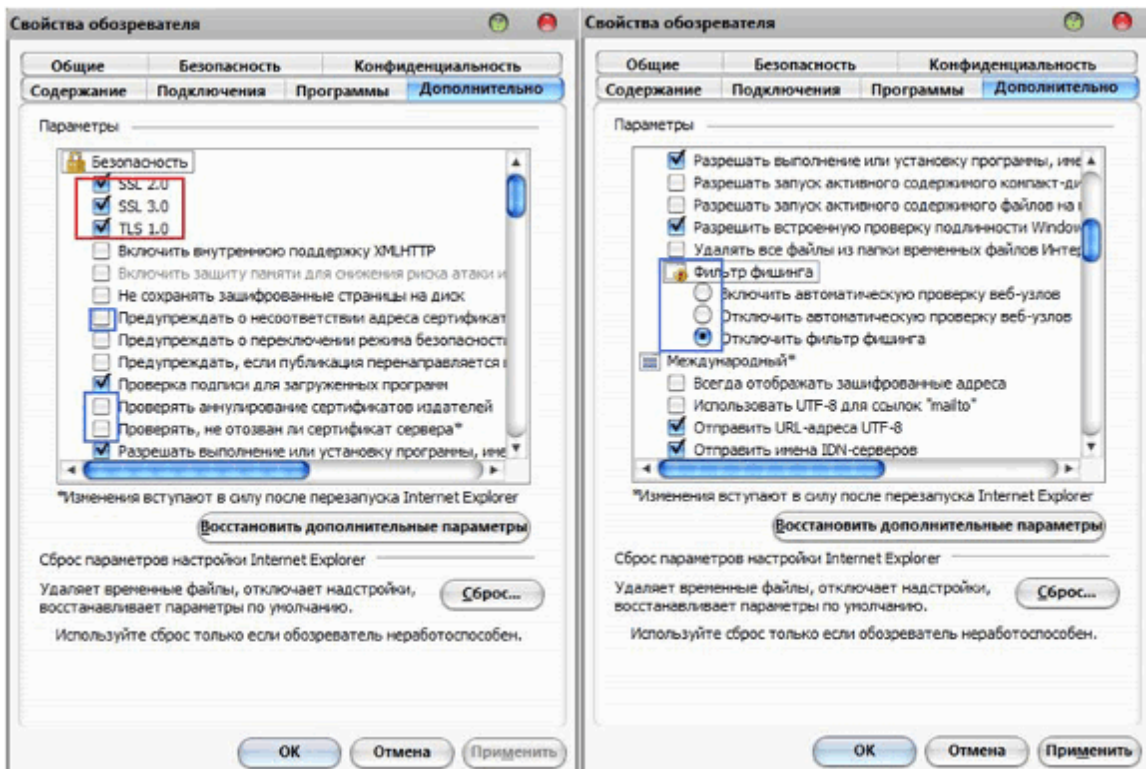

Настройки браузера Internet Explorer.

1. В настройках Internet Explorer необходимо добавить вручную <http://webinar.drweb.com> и <https://webinar.drweb.com> в списки надежных узлов.

2. В настройках Internet Explorer необходимо так же сделать следующие настройки, как показано на картинке:

После всех сделанных настроек при входе в вебинар Вы увидите предложение о принятии сертификата:

Необходимо согласиться.